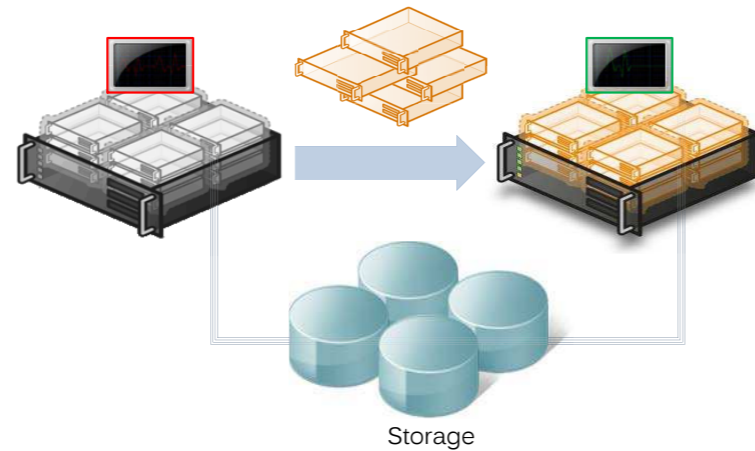

ALLA BASE DEL ReeVo Cloud Center c'è tutta la competenza di Salvix con il supporto di sistemi hardware e software leader di mercato, Salvix ha scelto:

- HP per i server blade, basati su processore Intel
- Cisco Systems per la complessa infrastruttura di rete
- Network Appliance quale soluzione di storage globale
- Microsoft come partner per i sistemi operativi e di virtualizzazione
- McAfee StoneSoft per la sicurezza perimetrale

Tutte le Virtual Machine (VM) ospitate nel ReeVo Cloud Center sono virtualizzate con Hyper-V Server 2012 R2. Hyper-V crea delle VM con le stesse caratteristiche di un server reale e dedicato, in quanto l'emulazione è completa e trasparente, a partire dal BIOS.

E' quindi possibile creare dei server con un numero arbitrario di CPU, quantità di memoria, schede di rete e hard disk virtuali. Ogni VM è completamente isolata dalle altre, sia a livello di hardware virtuale che di sistema operativo.

Il ReeVo Cloud Center utilizza le peculiarità di Hyper-V 3 per garantire la massima affidabilità, in particolare grazie a Live Migration. Il ReeVo Cloud Center si autoripara muovendo uno o più VM da un server blade fisico a un altro senza che questo comporti lo spegnimento o il blocco delle operazioni della VM.

In particolare con Live Migration:

- LA VM NON VIENE INTACCATA DALLA MIGRAZIONE FISICA
- LE CONNESSIONI TCP SONO MANTENUTE ATTIVE
- IL CONTENUTO DELLA MEMORIA DELLA VM RESTA CONSISTENTE

Virtualizzare è solo metà della storia.

E' necessario considerare un'efficiente e sicura piattaforma di storage al fine di poter garantire

un reale datacenter on-demand. Salvix ha per questo scelto una soluzione cluster high availability di network appliance per garantire la migliore sicurezza possibile ai dati dei suoi clienti e le performance eccellenti che ottiene della sua infrastruttura.

Nella configurazione in esercizio il ReeVo Cloud Center può crescere virtualmente fino a 1360TB di spazio, completamente protetto da un sistema RAID 6 a doppia parità, che garantisce dati e performance anche nel caso di un guasto simultaneo a due dischi. Inoltre una particolare configurazione ad alta affidabilità duplica ogni transazione fino alla memoria dei sistemi di storage evitando l'interruzione, anche momentanea, qualora un elemento hardware abbia un danno o sia necessaria della manutenzione ordinaria o straordinaria.

L'affidabilità del ReeVo Cloud Center è stata nell'ultimo anno del 99,99% come i servizi dei nostri clienti.

SALVIX È CERTIFICATA ISO 9001:2008 PER L'EROGAZIONE E LA COMMERCIALIZZAZIONE DEI SERVIZI INFORMATICI E DI TELECOMUNICAZIONI.

EU CODE OF CONDUCT FOR DATA CENTRES

SALVIX

SALVIX S.R.L.
VIA ARISTOTELE, 9 - 20861 - BRUGHERIO (MB)
T +39 039 2873925 F +39 039 2875471
WWW.SALVIX.IT - INFO@SALVIX.IT